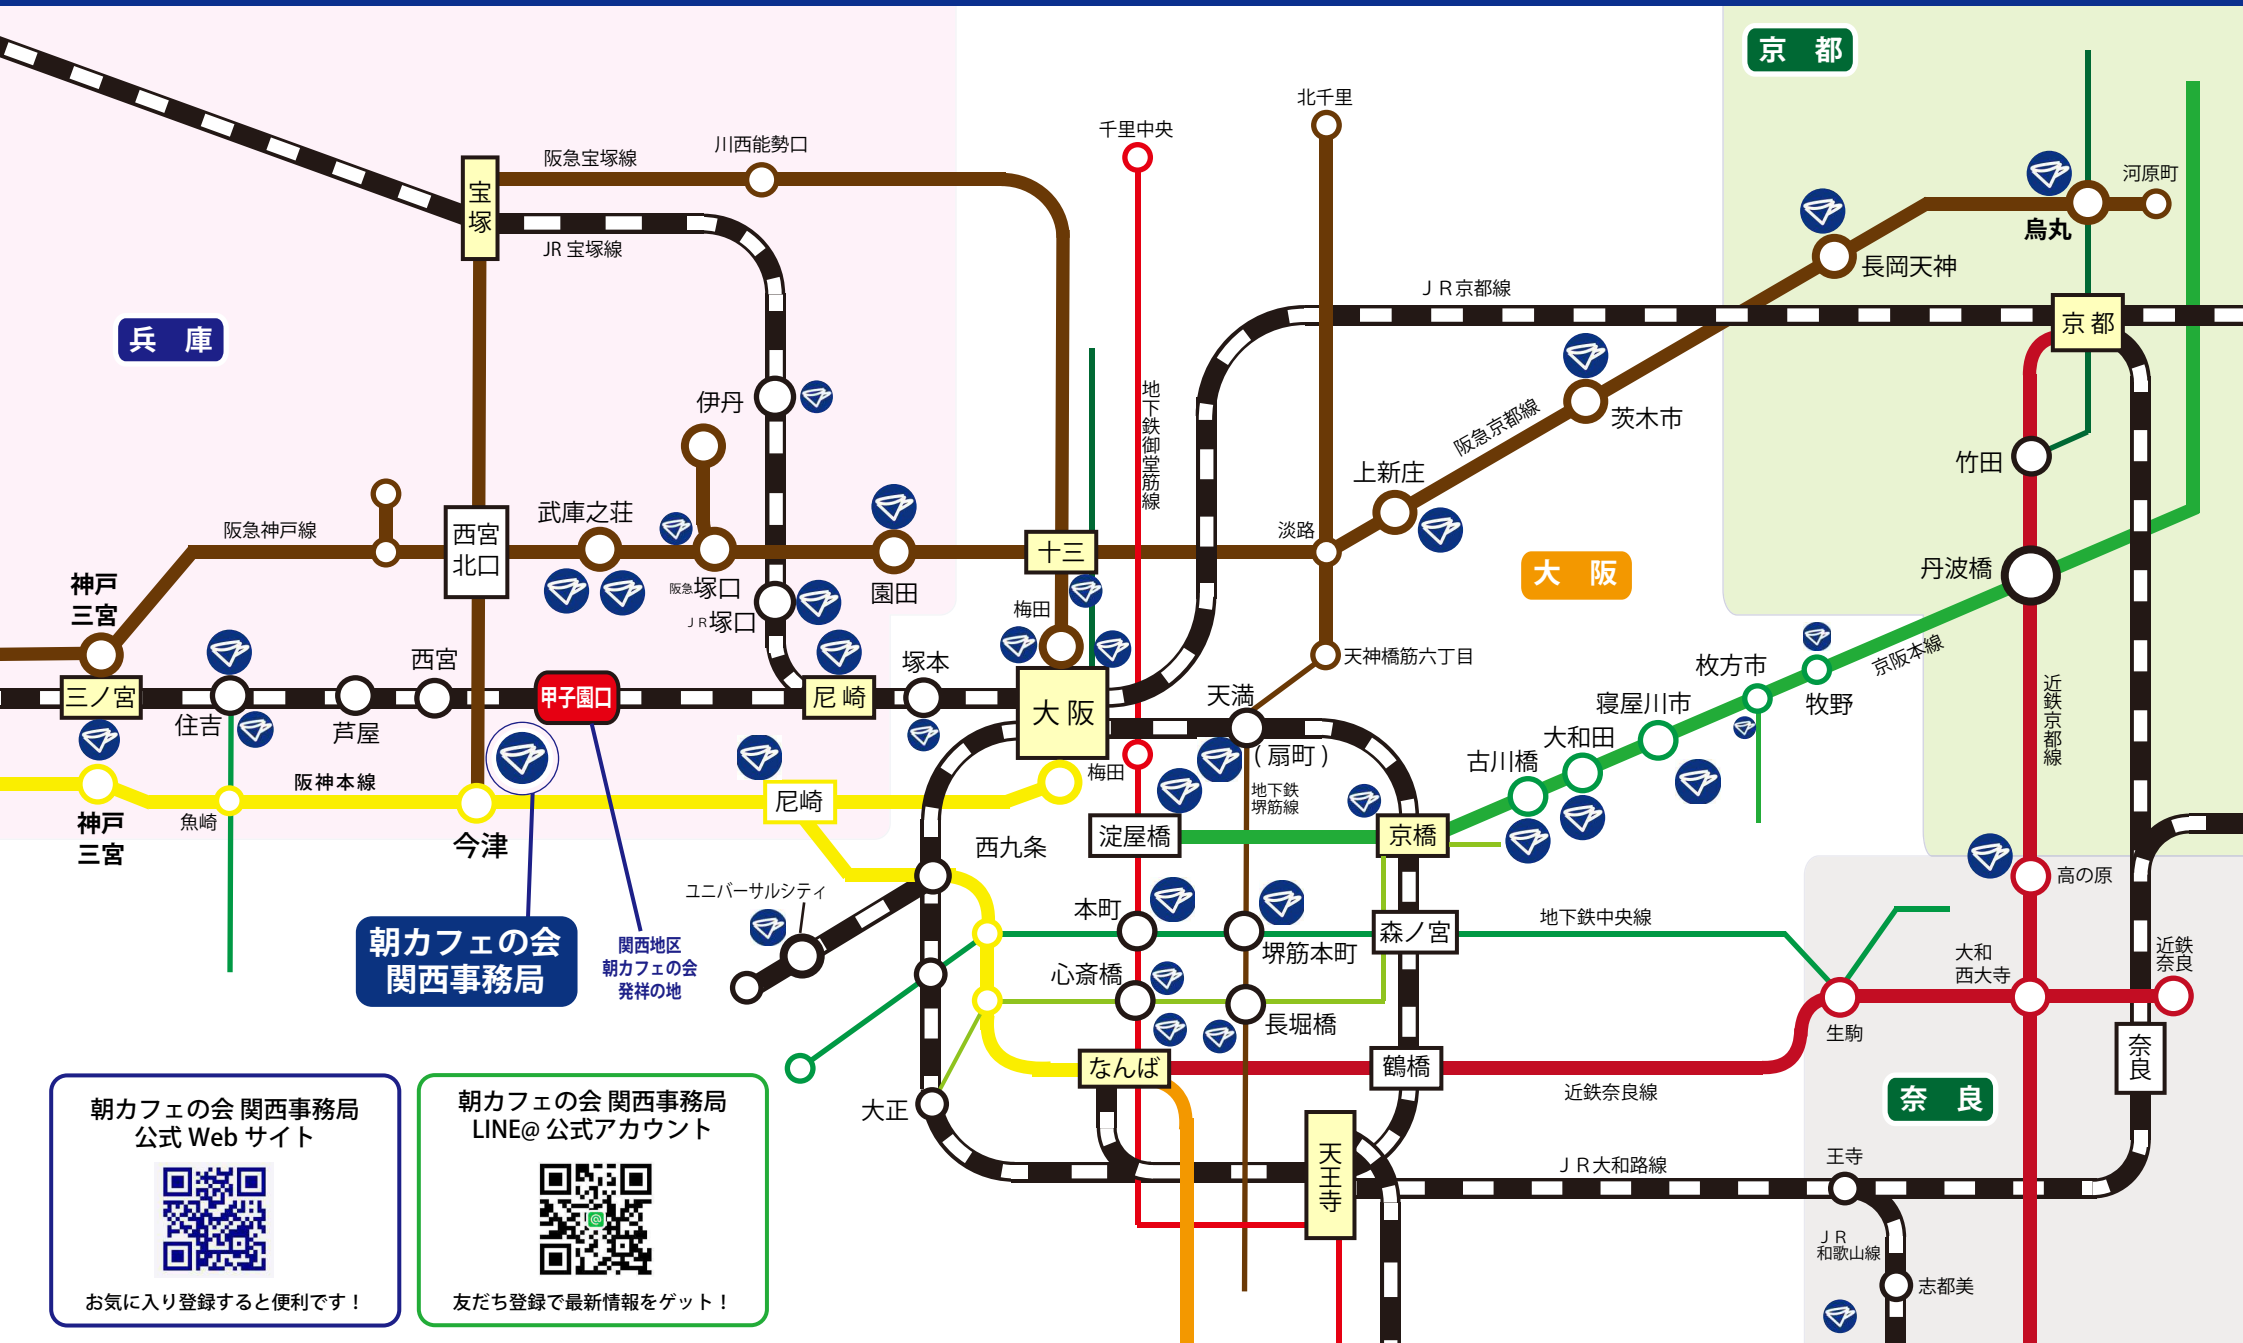

朝カフェの会 関西 開催地図

2018年9月現在

**朝カフェの会
関西事務局**

関西地区
朝カフェの会
発祥の地

朝カフェの会 関西事務局
公式 Web サイト

お気に入り登録すると便利です！

朝カフェの会 関西事務局
LINE@ 公式アカウント

友だち登録で最新情報をゲット！